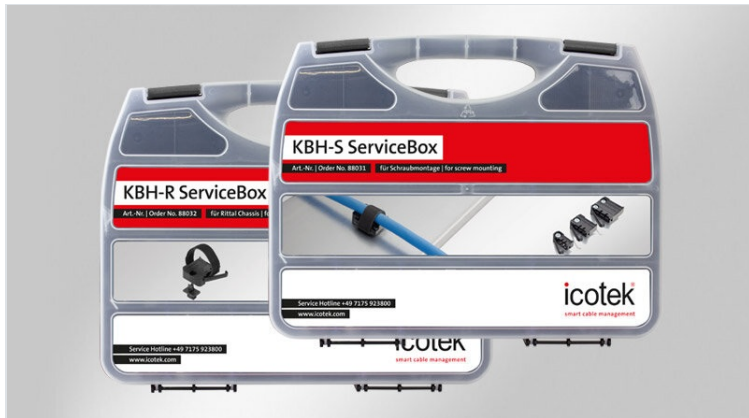

KBH ServiceBox

Servisní kufřík pro držáky pásek na suchý zip

RoHS
compliant

Made in
Germany

REACH
COMPLIANCE

Výhody

Typy a velikosti výrobků

KBH-S ServiceBox

Obj.č. **88031**
EAN **4251269332**
791
Bal. **1**
Pro KLKB | **KLKB 200 x**
KLB: **13, KLKB**
300 x 17,
KLKB 10, KLB
15, KLB 20,
KLB 25

Průměr otvorů **5,3 mm**
pro šrouby

KBH-R ServiceBox Rittal

Obj.č. **88032**
EAN **4251269332 807**
Bal. **1**
Pro KLKB | **KLKB 200 x 13, KLKB 300 x 17, KLB 10, KLB 15, KLB 20, KLB 25**

KBH-R ServiceBox MiniTec / item

Obj.č. **88033**
EAN **4251269332 814**
Bal. **1**
Pro KLKB | **KLKB 200 x 13, KLKB 300 x 17, KLB 10, KLB 15, KLB 20, KLB 25**

KBH-R ServiceBox Bosch Rexroth

Obj.č. **88034**
EAN **4251269332 821**
Bal. **1**
Pro KLKB | **KLKB 200 x 13, KLKB 300 x 17, KLB 10, KLB 15, KLB 20, KLB 25**